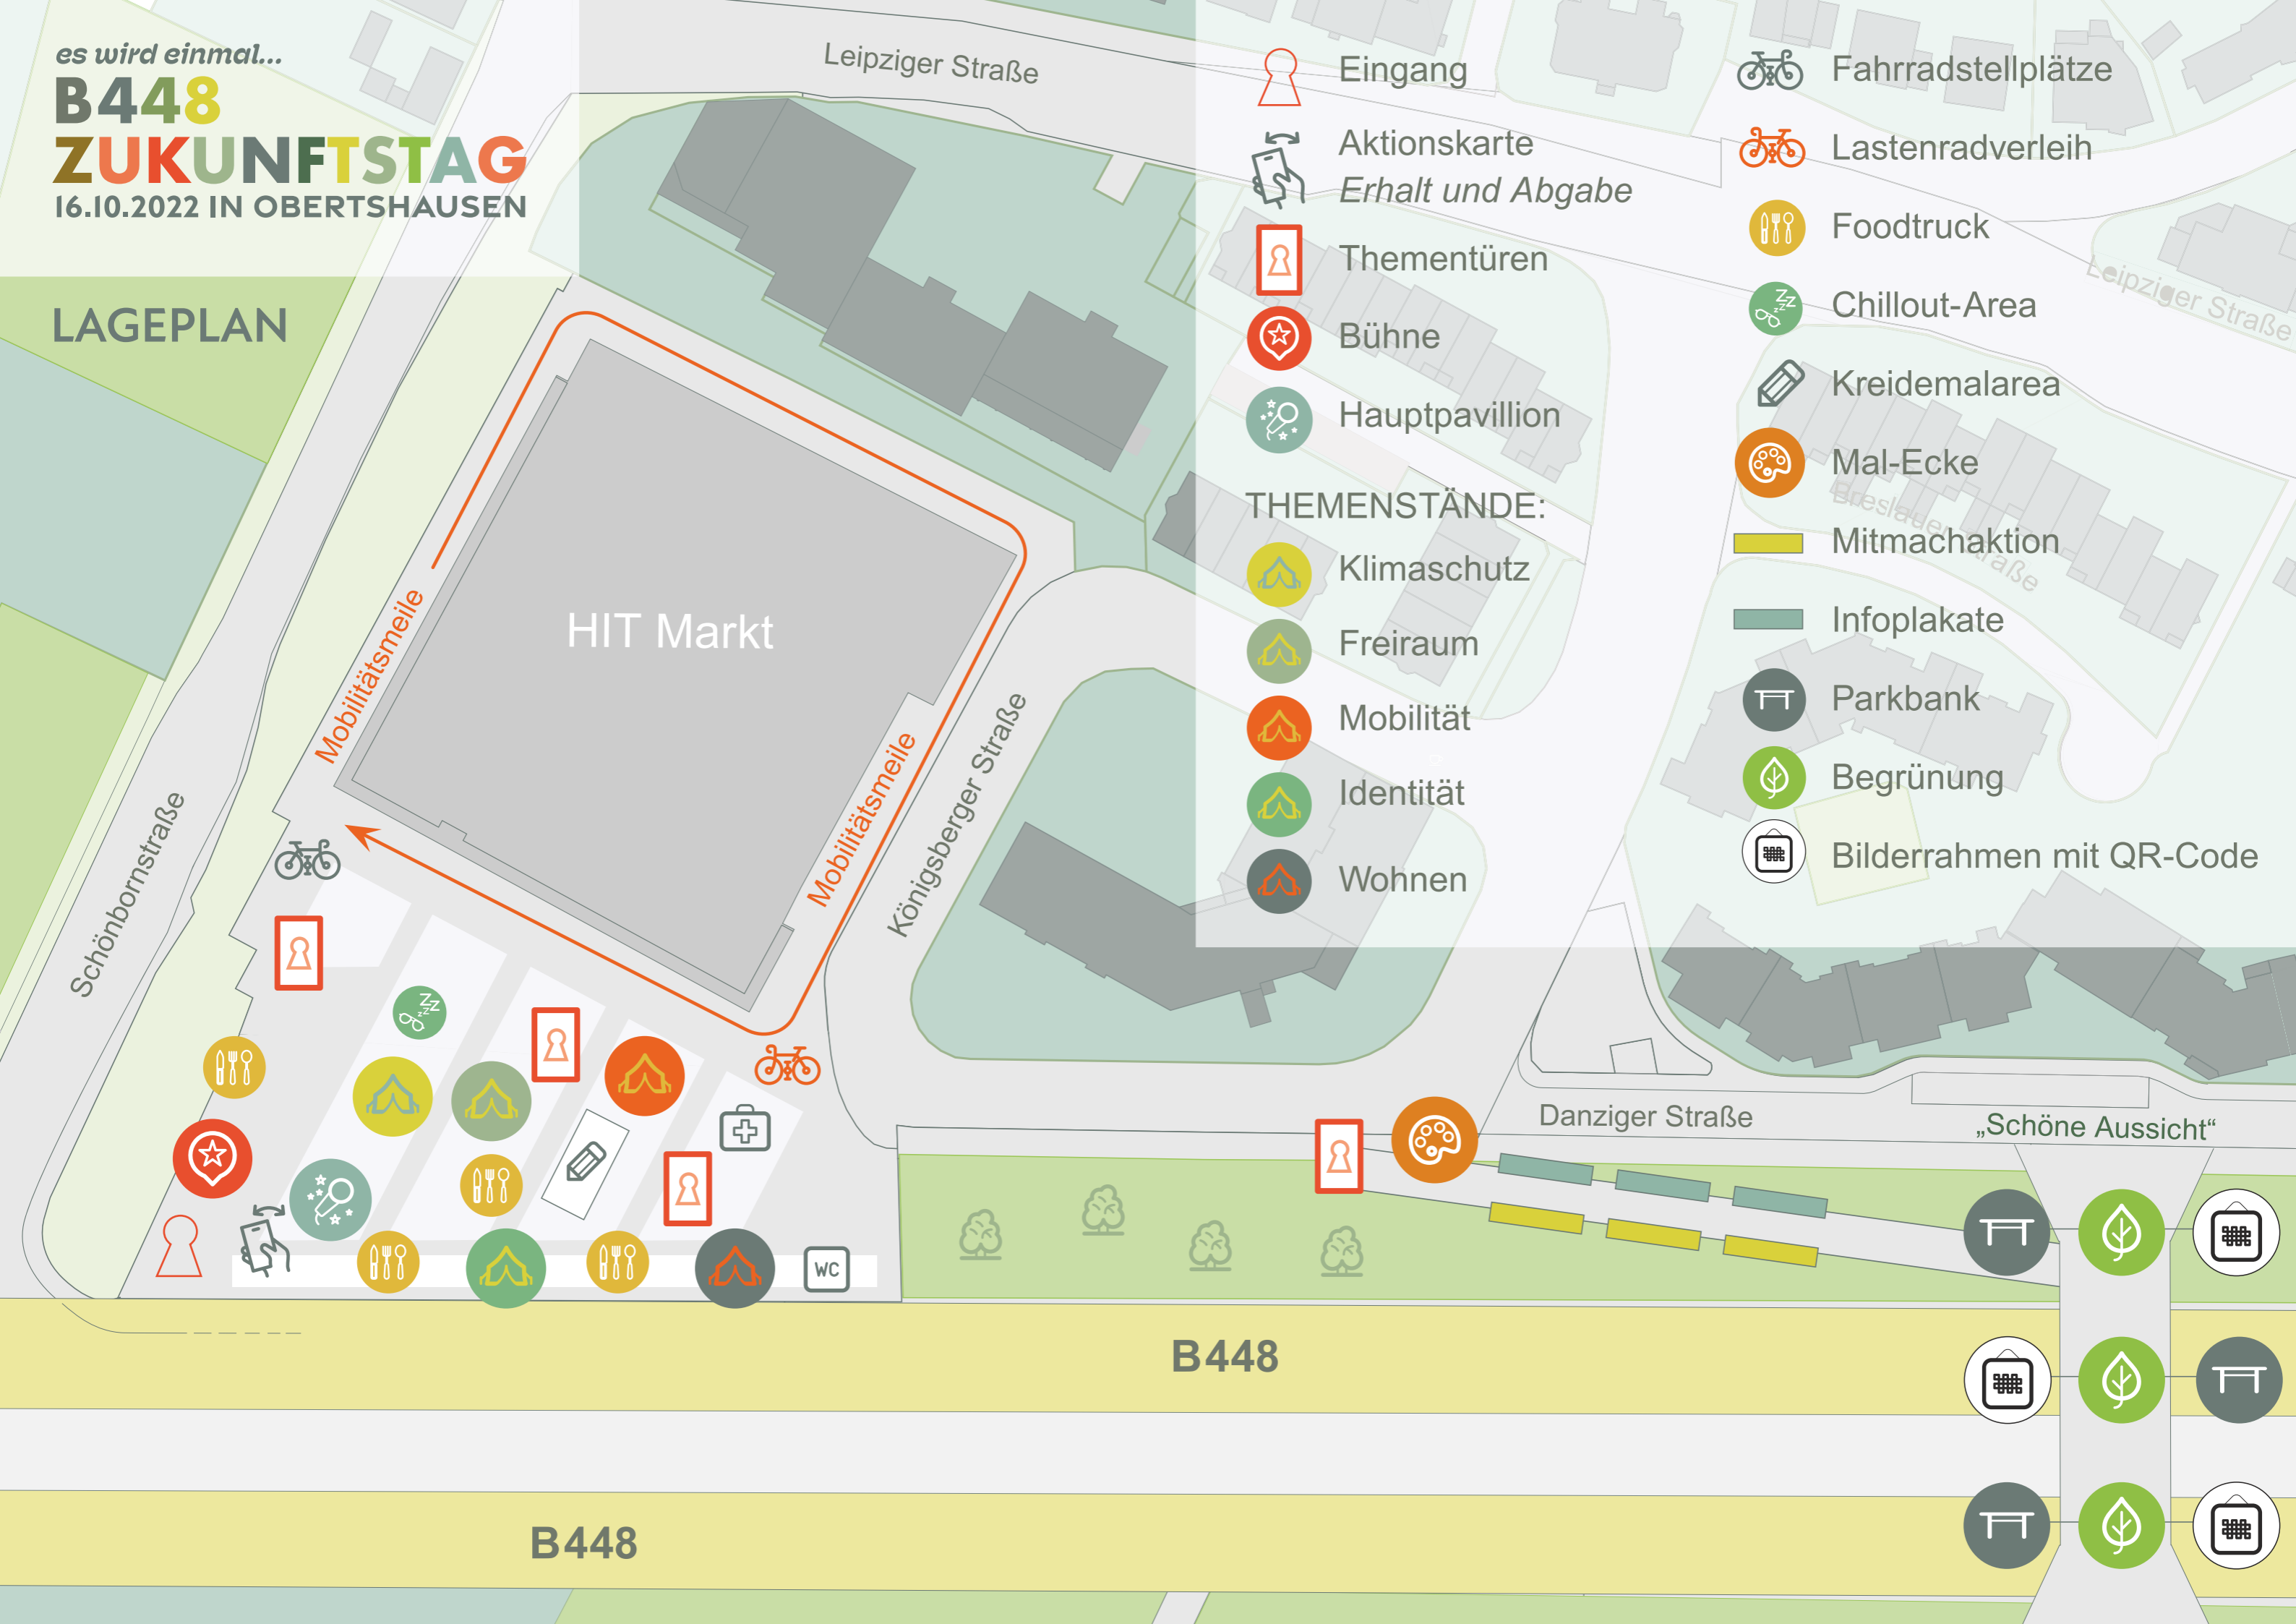

es wird einmal...

B448 ZUKUNFTSTAG

16.10.2022 IN OBERTSHAUSEN

LAGEPLAN

-  Eingang
-  Aktionskarte
Erhalt und Abgabe
-  Thementüren
-  Bühne
-  Hauptpavillion
- THEMENSTÄNDE:**
-  Klimaschutz
-  Freiraum
-  Mobilität
-  Identität
-  Wohnen
-  Fahrradstellplätze
-  Lastenradverleih
-  Foodtruck
-  Chillout-Area
-  Kreidemalarea
-  Mal-Ecke
-  Mitmachaktion
-  Infoplakate
-  Parkbank
-  Begrünung
-  Bilderrahmen mit QR-Code

HIT Markt

Mobilitätsmeile

Mobilitätsmeile

Königsberger Straße

Leipziger Straße

Schönbornstraße

Danziger Straße

„Schöne Aussicht“

B448

B448

WC